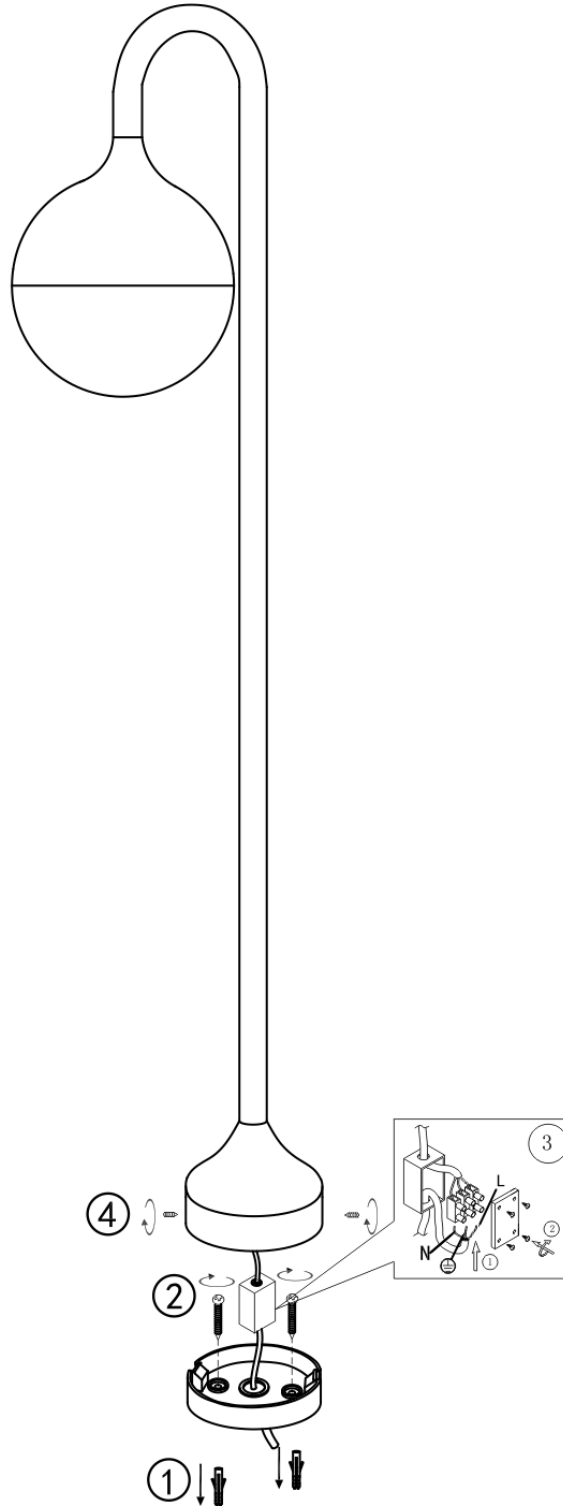

34591
34592

GLOBO Handels GmbH
Gewerbestr. 3
A-9184 Sankt Peter

DE**Lichtquelle:**

Die Lichtquelle ist nicht tauschbar, weil sie konstruktionsbedingt fest mit dem umgebenden Produkt verbunden ist.
Dieses Produkt enthält eine Lichtquelle der Energieeffizienzklasse F.